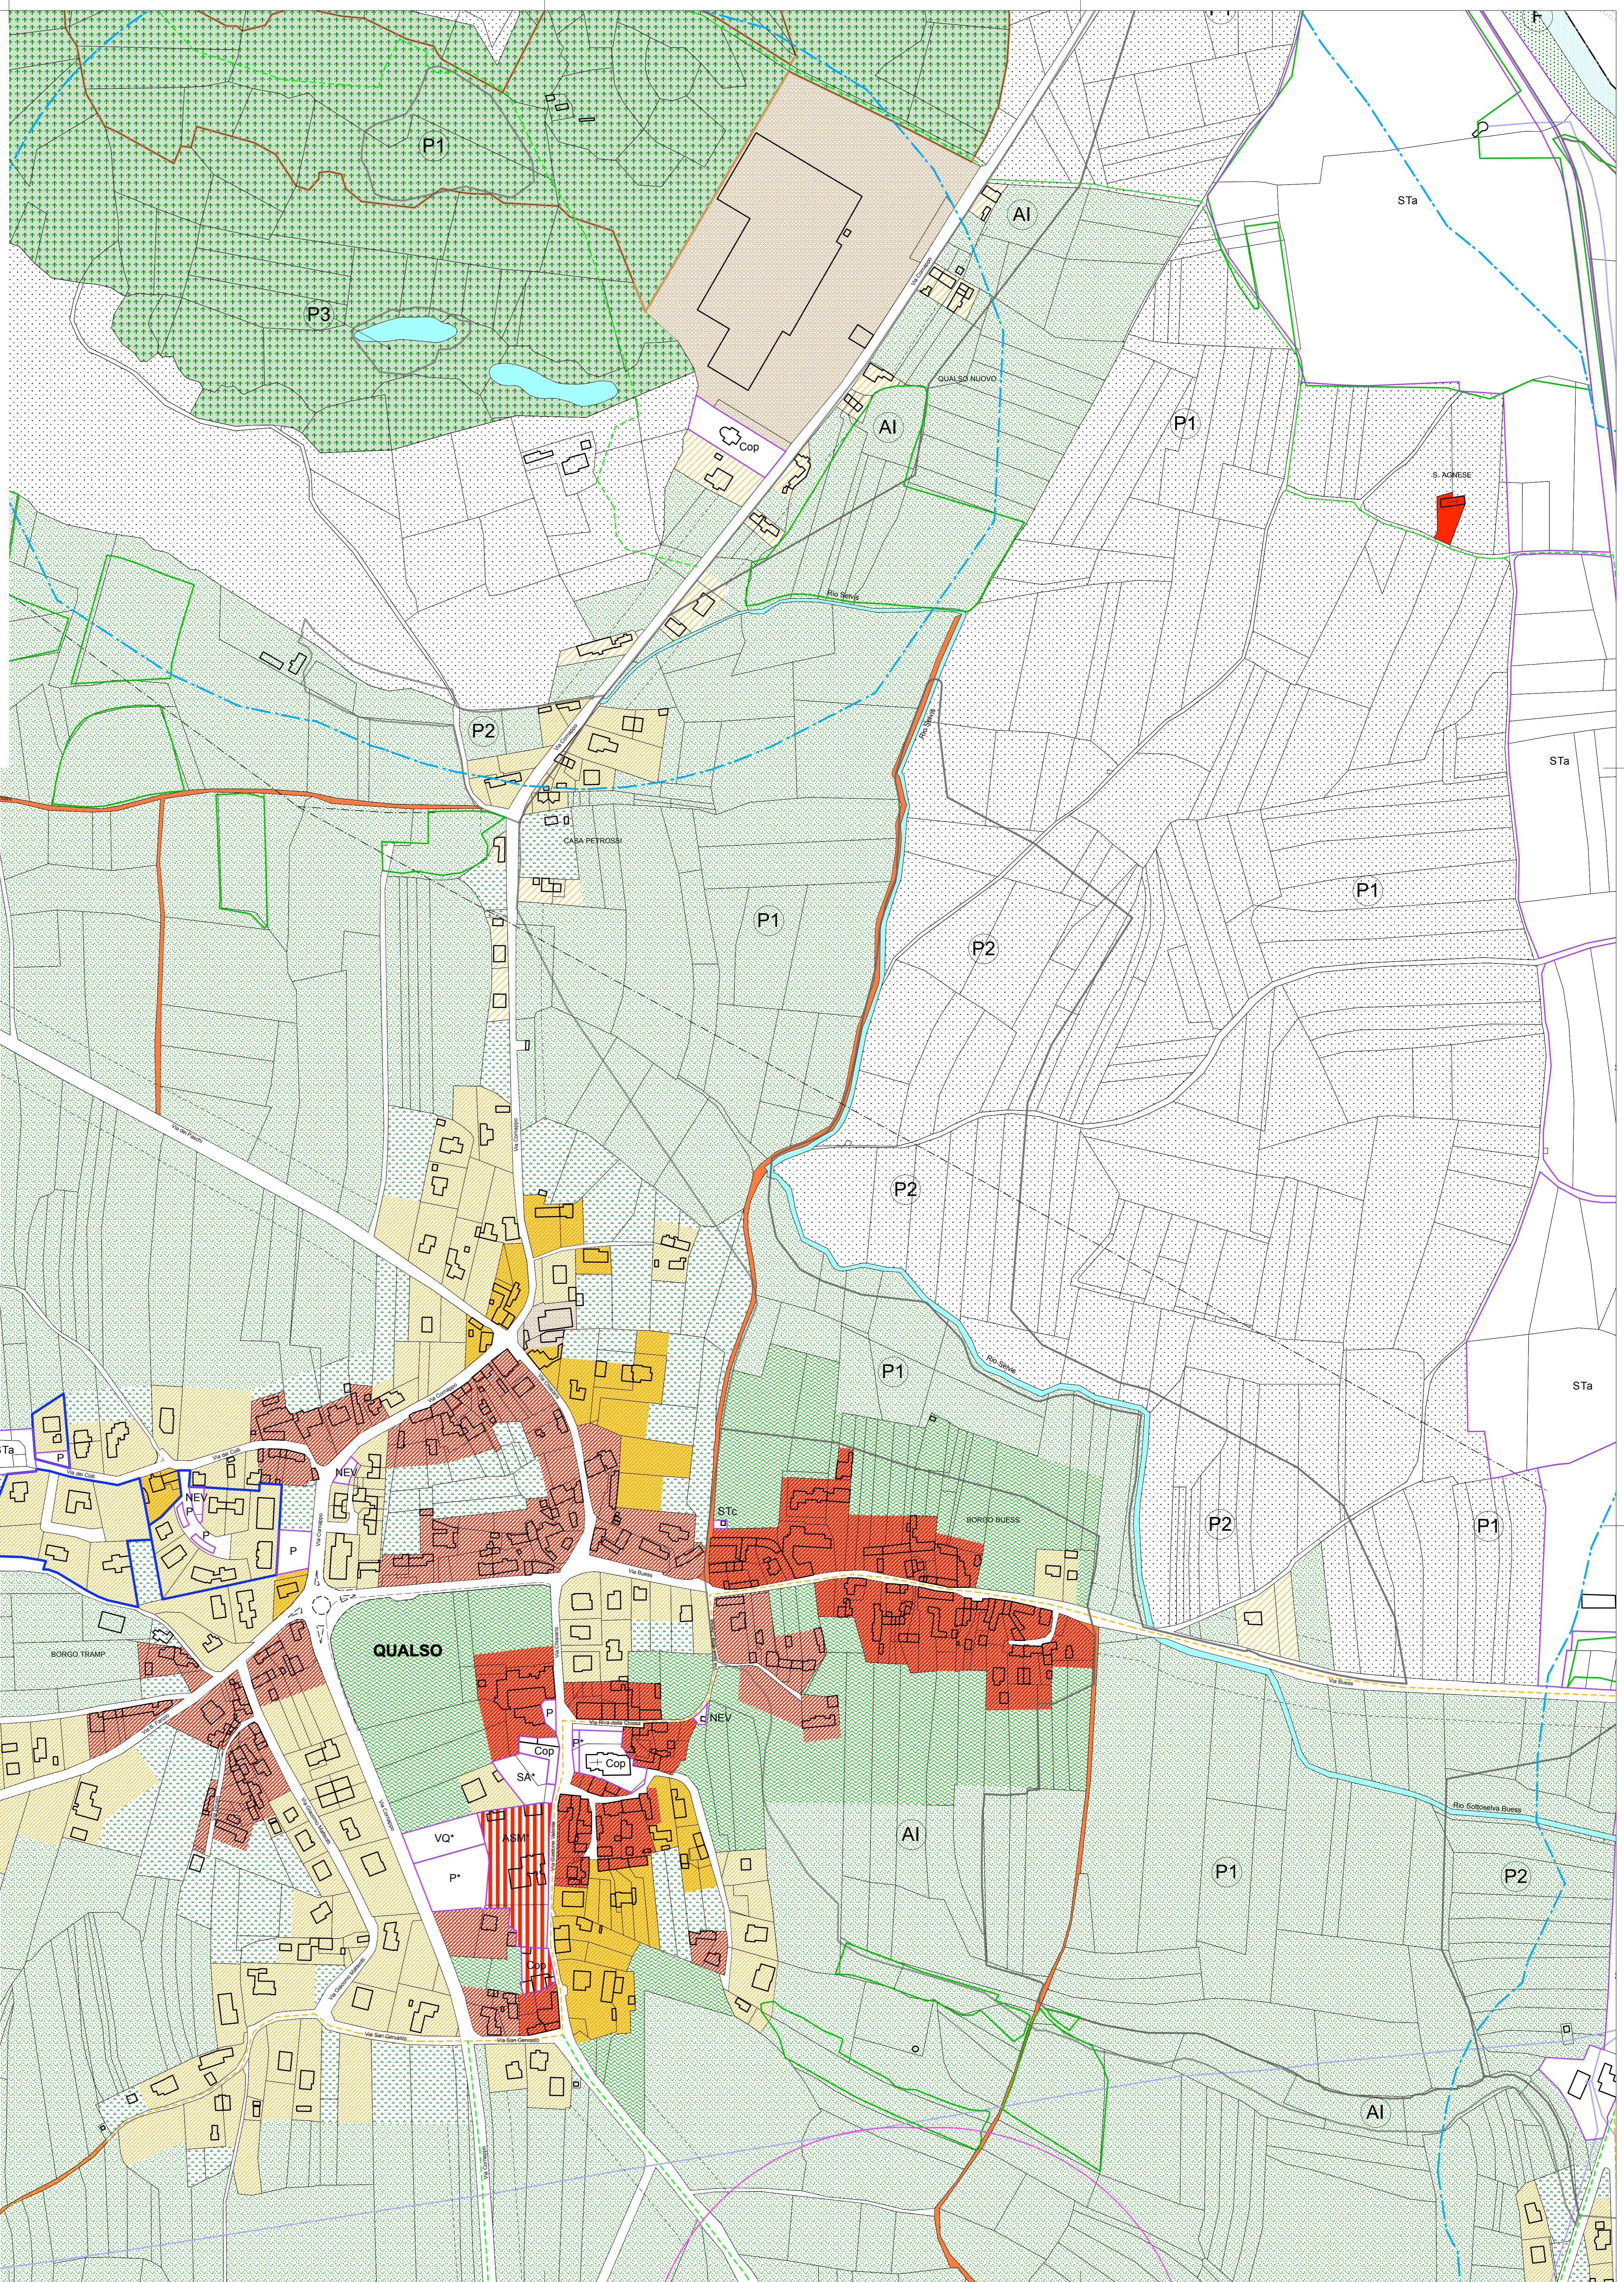

COMUNE DI
REANA DEL ROJALE

PIANO REGOLATORE GENERALE COMUNALE
VARIANTE n°28 integrata con VARIANTE n°32

L.R. 5/2007 e s.m.i.

ZONIZZAZIONE
(Qualso)

COMUNE DI
TRICESIMO

NORD