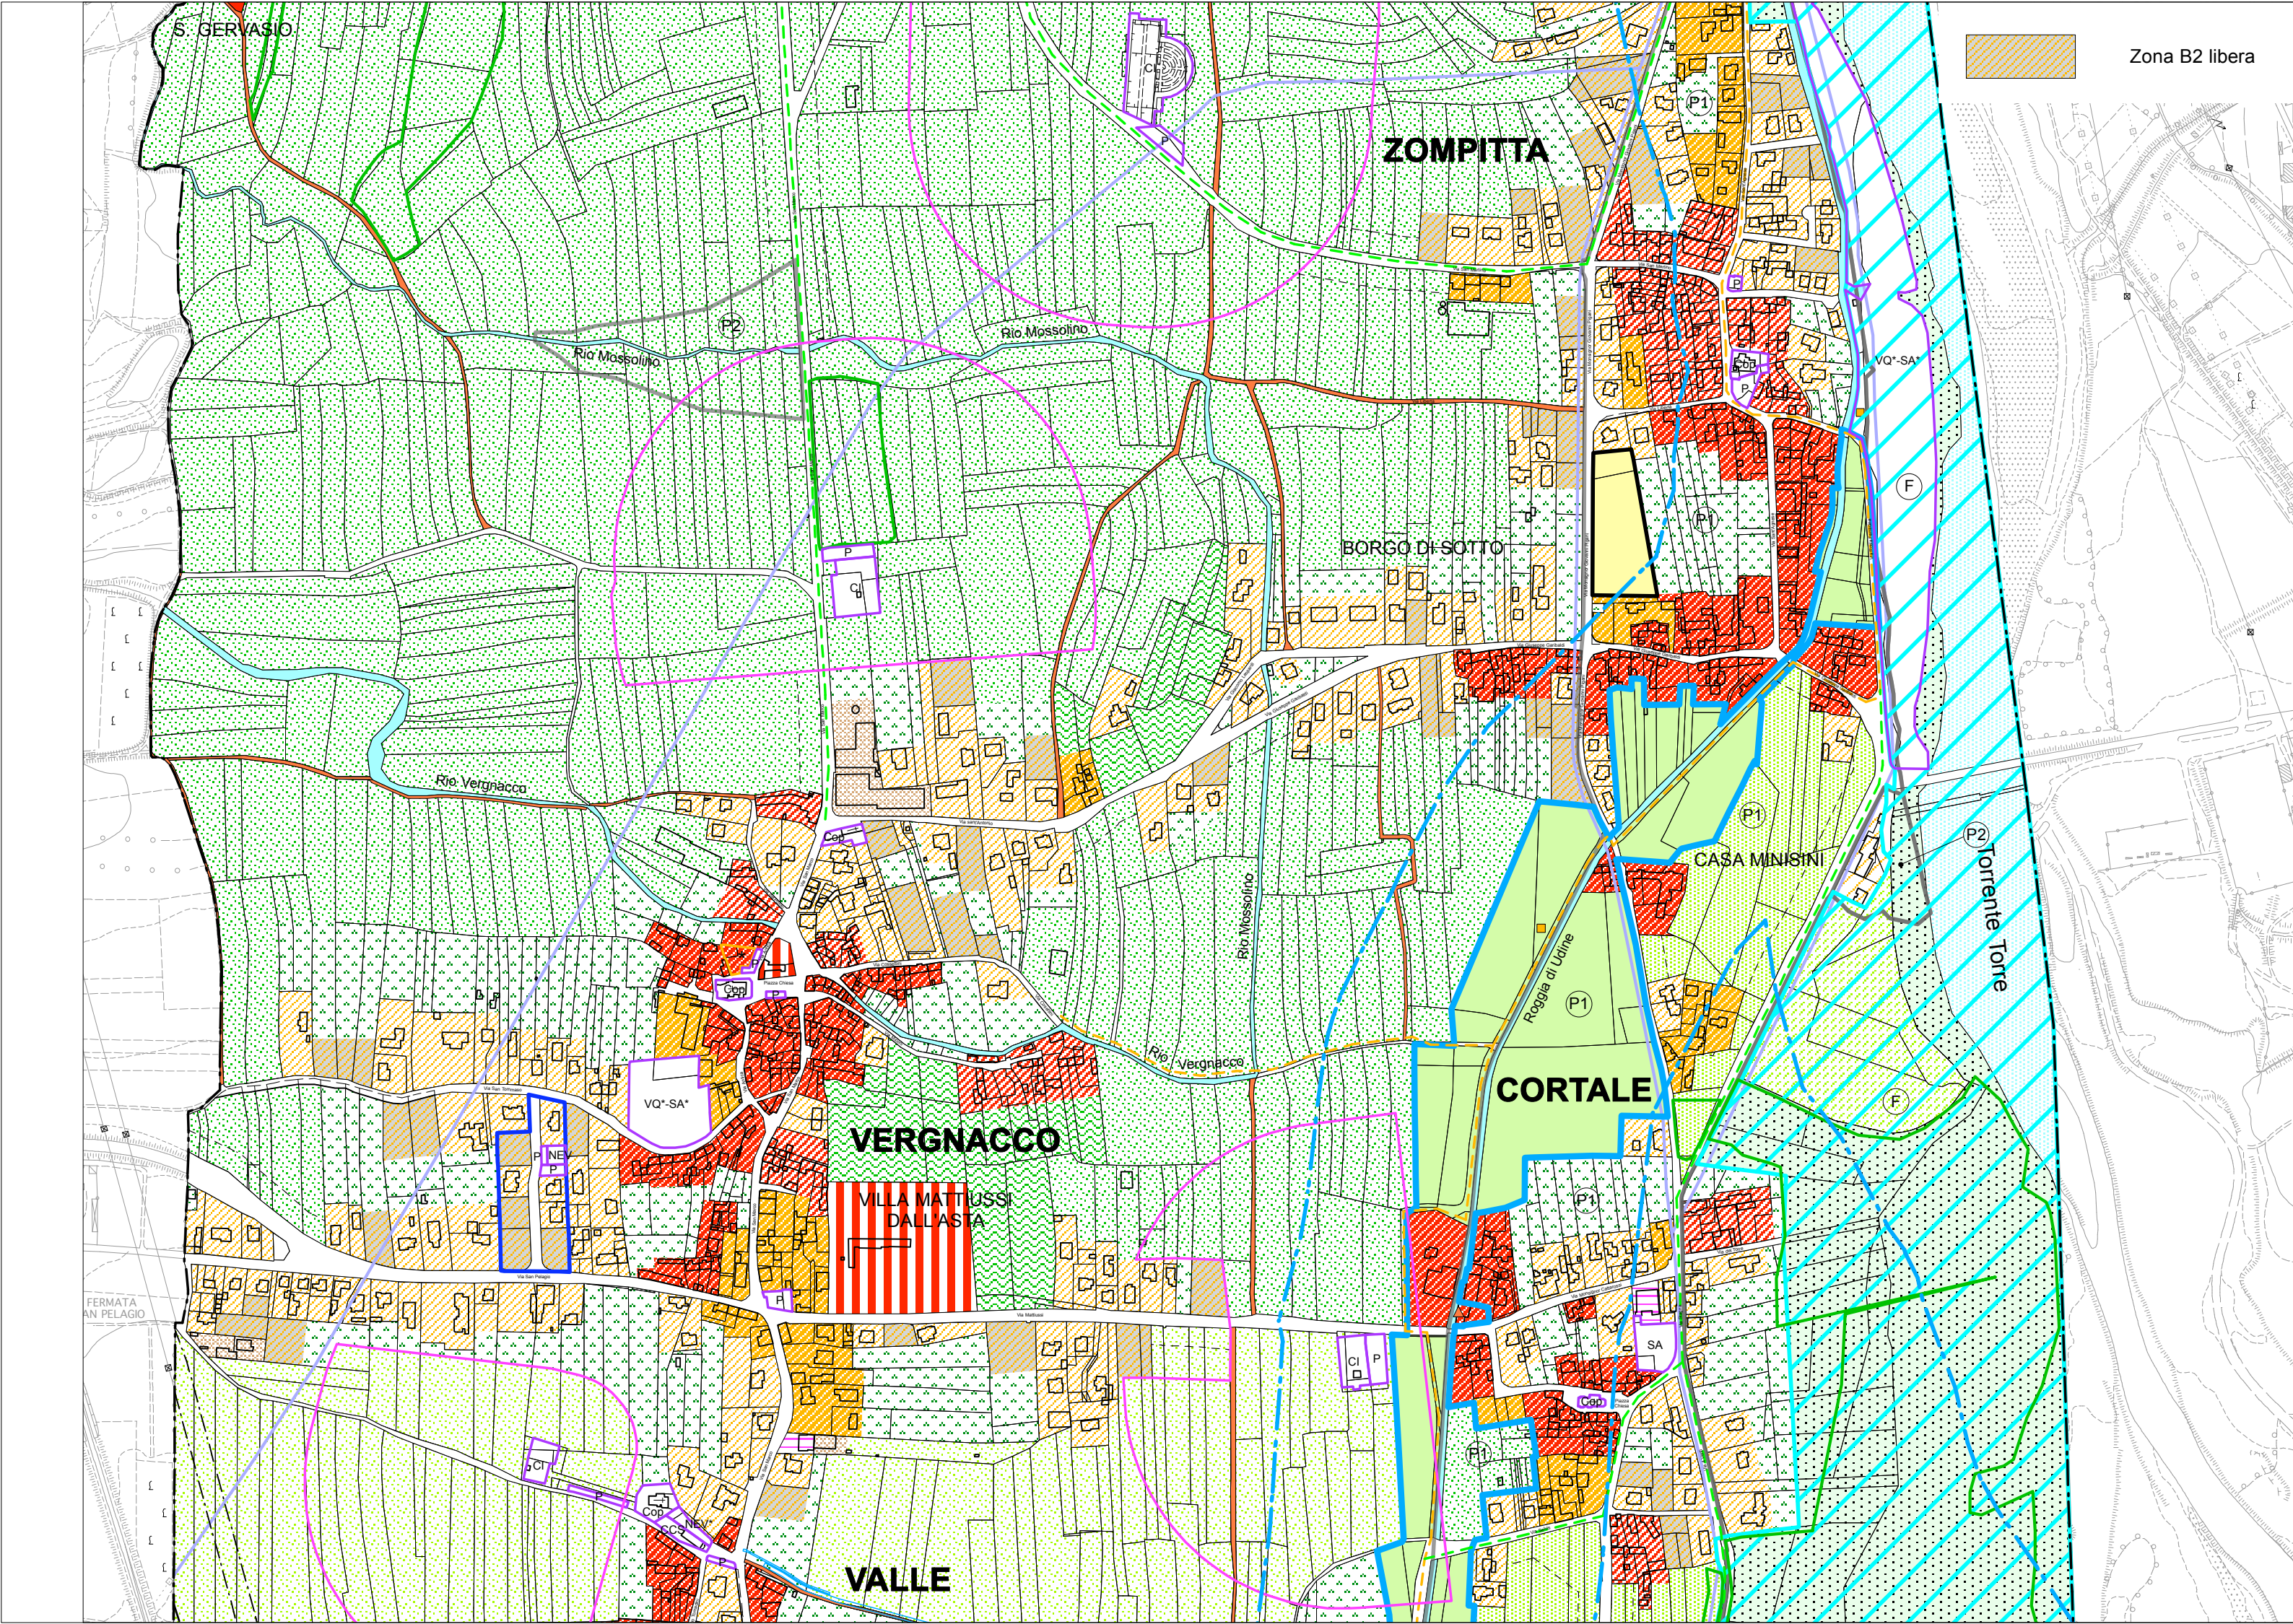

Zona B2 libera

S. GERVASIO

ZOMPITTA

BORGHO DI SOTTO

CASA MINISINI

Torrente Torre

CORTALE

VERGNACCO

VILLA MATTIUSI  
DALL'ASTA

VALLE

Rio Mossolino

Rio Mossolino

Rio Vergnacco

Rio Mossolino

Rio Vergnacco

Roggia di Lohne